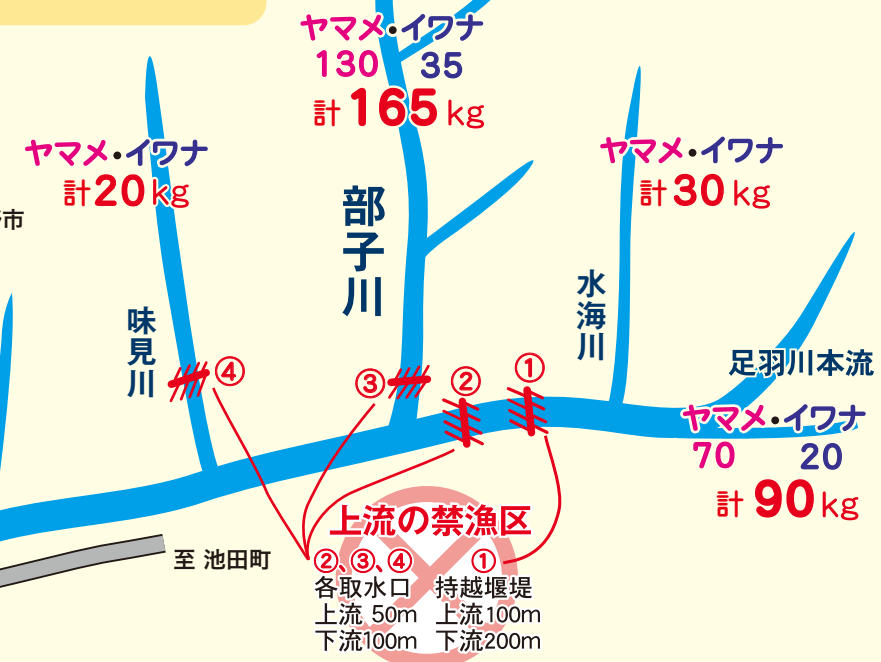

# 足羽川溪流釣り場案内

遊漁証：年券 5,000円 日券 1,500円  
(中学生以下は無料です)

現場加算金 1,000円

漁期：2月1日～9月30日

漁法：餌釣り、ルアー、フライに限ります

サクラマスは  
天神橋付近や  
高速橋下流から  
板垣橋下流周辺で  
釣れています。

(網漁全面禁止)

放流実績 (H29年度)

ヤマメ 270 kg

イwana 80 kg

合計 350 kg

- 必ず組合の発行する遊漁承認証を携帯して入川して下さい。
- 遊漁規則や法則を守り、密漁行為のない明るい漁場にご協力下さい。
- 河川愛護・公害防止のため、ゴミは各自お持ち帰り下さい。
- 遊漁中は絶えず水かさにご注意し、増水が始まったら直ちに川から上がって下さい。

足羽川の釣り情報発信中!!  
詳しくは当組合のホームページを  
ご覧下さい。